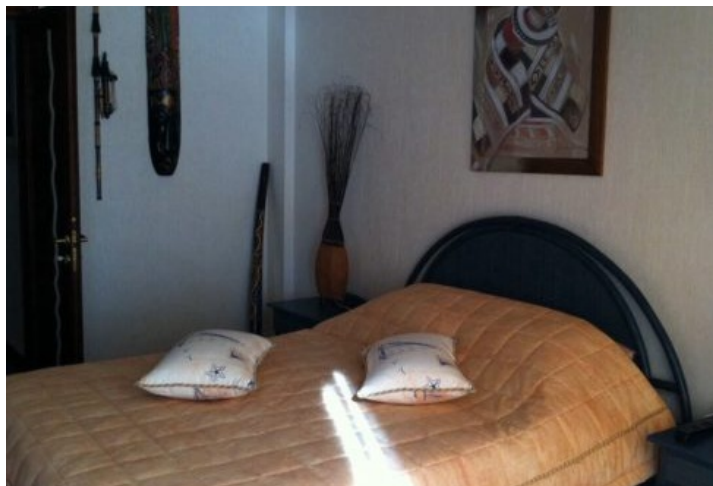

Шикарный четырёхэтажный эллинг 190 м2 в Симеизе у моря Объект № 6232

В 25 км от Ялты на закрытой и охраняемой территории продаётся шикарный четырёхэтажный эллинг 190 м<sup>2</sup> в Симеизе у моря со своим благоустроенным галечным пляжем, парковкой и зоной отдыха.

С окон комнат и балконов открывается превосходный вид на бескрайние морские просторы, а морской бриз, как нельзя лучше освежает в знойную летнюю погоду.

В доме выполнен дорогостоящий ремонт с современной техникой, качественным текстилем и сантехникой, на каждом этаже большой совмещённый санузел, все комнаты просторные и с естественным освещением.

Эллинг продаётся со всей мебелью и техникой, документы готовы к продаже.

28 892 560 ..... Р  
430 000 ..... \$  
374 891 ..... €

Ремонт ..... Дизайнерский  
Комнат ..... 6  
Общая площадь ..... 190 м<sup>2</sup>  
Этажей ..... 4  
Срок сдачи ..... 2010  
Парковка ..... Есть  
Вид ..... На море  
До моря ..... 15 м