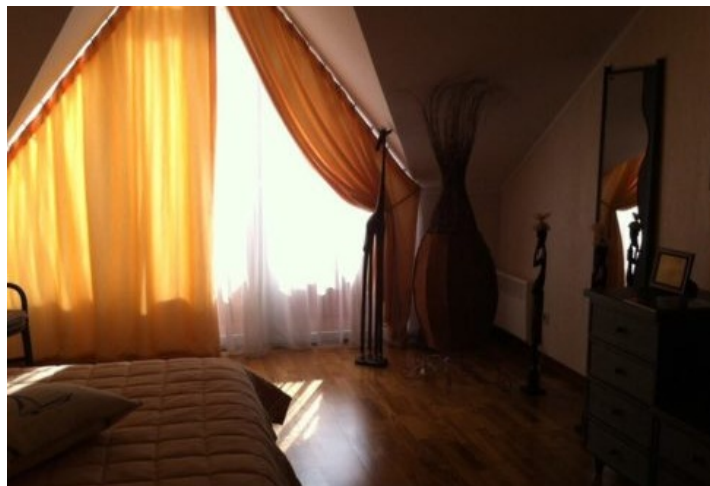

Шикарный четырёхэтажный эллинг 190 м2 в Симеизе у моря Объект № 6232

В 25 км от Ялты на закрытой и охраняемой территории продаётся шикарный четырёхэтажный эллинг 190 м<sup>2</sup> в Симеизе у моря со своим благоустроенным галечным пляжем, парковкой и зоной отдыха.

С окон комнат и балконов открывается превосходный вид на бескрайние морские просторы, а морской бриз, как нельзя лучше освежает в знойную летнюю погоду.

В доме выполнен дорогостоящий ремонт с современной техникой, качественным текстилем и сантехникой, на каждом этаже большой совмещённый санузел, все комнаты просторные и с естественным освещением.