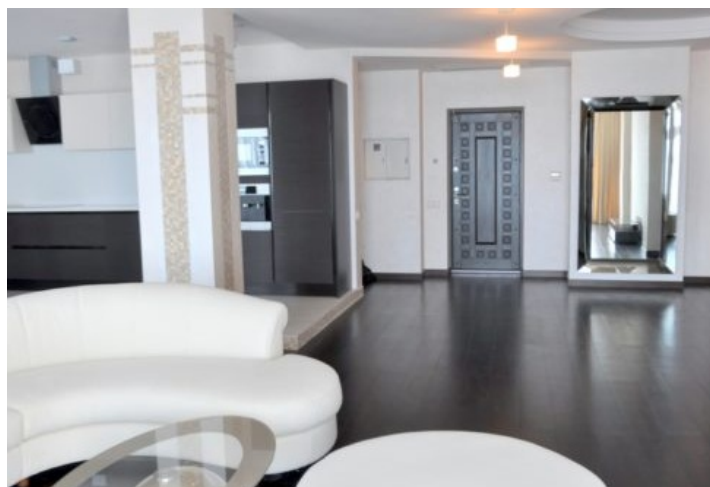

Пентхаус в ЖК «Белый Дом» в Гурзуфе

Объект № 3335

В тихом и солнечном Гурзуфе, около морского побережья, на тринадцатом этаже продаётся пентхаус в ЖК «Белый Дом» в Ялте. С пентхауса открывается потрясающий панорамный вид на скалы Адалары, грот Пушкина, Медведь-гору, Набережную Гурзуфа, морское побережье и могучие Крымские горы, которые защищают Большую Ялту от непогоды.

Пентхаус состоит из двух спален, гостиной, кабинета, просторной кухни, столовой зоны, трёх санузлов, балкона и трёх гардеробных. Все помещения звукоизолированы. На случай отключения водоснабжения или перебоев с электричеством, есть собственный генератор.

На территории жилого комплекса «Белый Дом» находится два бассейна, детская площадка, в планах открытие ресторана и фитнес-центра. Добраться до моря составит 5-7 минут пешей прогулки. Чистые галечные пляжи принесут вам хорошее настроение, красивый загар и укрепят ваше здоровье.

50 394 000 Р
750 000 \$
653 880 €

Ремонт Дизайнерский
Комнат 4
Общая площадь 211.7 м²
Жилая площадь 180 м²
Этаж 13
Этажей 13
Срок сдачи 2012
Парковка Есть
Вид На море
До моря 480 м

Ольга

Телефон:
+7 (978) 740-61-41