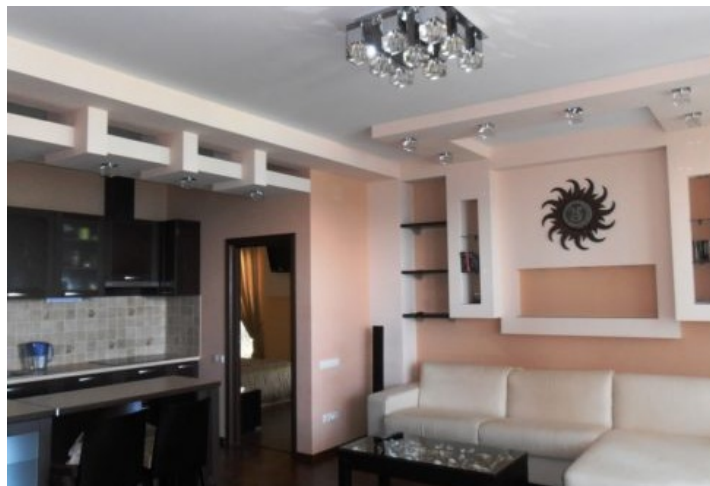

Апартаменты в апарт-отеле «Парус» **Объект № 2205**

В апарт-отеле «Парус» представлены апартаменты разной планировки и с разным дизайнерским решением. Апартаменты 66,94м² расположились на 4м этаже апарт-отеля, с просторной террасой 19,01м², смотрящей на морскую гладь, прелестный Приморский парк и центр Ялты — Набережную.

Апартаменты в апарт-отеле «Парус» оснащены всеми коммуникациями, техникой последнего поколения, качественной и изысканной мебелью. Дизайн и ремонт апартаментов выполнен в соответствии с самыми высокими требованиями. Интерьер представлен светло-бежевой гаммой в сочетании с деревом и тёмно-коричневыми вставками. Ванная комната выполнена в морской стилистике, современная сантехника.

В апартаментах очень много естественного освещения, терраса служит отличным дополнением, на которой приятно находиться в любое время года, расположиться на удобном кресле и за чашечкой кофе любоваться чарующей природой Южного берега Крыма.