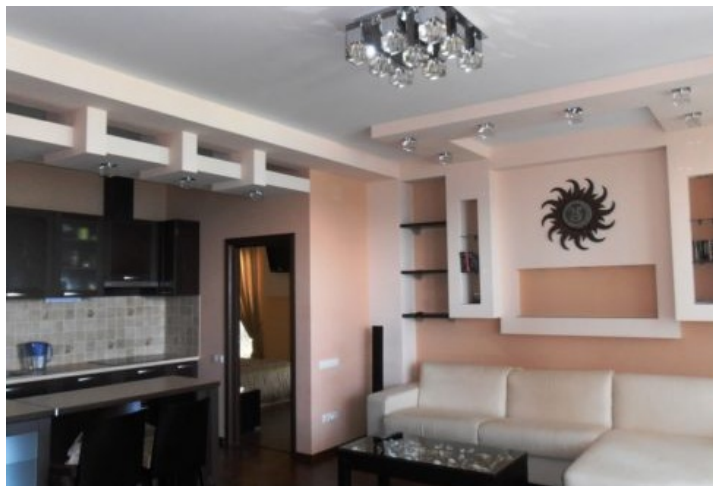

Апартаменты в апарт-отеле «Парус» **Объект № 2205**

В апарт-отеле «Парус» представлены апартаменты разной планировки и с разным дизайнерским решением. Апартаменты 66,94м² расположились на 4м этаже апарт-отеля, с просторной террасой 19,01м², смотрящей на морскую гладь, прелестный Приморский парк и центр Ялты — Набережную.

Апартаменты в апарт-отеле «Парус» оснащены всеми коммуникациями, техникой последнего поколения, качественной и изысканной мебелью. Дизайн и ремонт апартаментов выполнен в соответствии с самыми высокими требованиями. Интерьер представлен светло-бежевой гаммой в сочетании с деревом и тёмно-коричневыми вставками. Ванная комната выполнена в морской стилистике, современная сантехника.

В апартаментах очень много естественного освещения, терраса служит отличным дополнением, на которой приятно находиться в любое время года, расположиться на удобном кресле и за чашечкой кофе любоваться чарующей природой Южного берега Крыма.