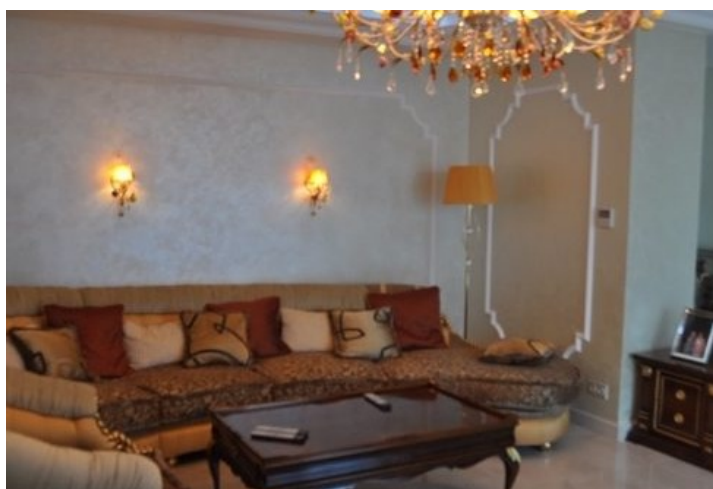

Пентхаус в апартаменте «Парус» **Объект № 2182**

Пентхаус в апартаменте «Парус» имеет общую площадь 669,7м², на которой расположились три роскошные комнаты, ванная комната с панорамным остеклением, с которой открывается вид на Горную гряду и центр Жемчужины — Набережную Ялты.

На террасе пентхауса в 452,4м² установлено современное джакузи и морской пейзаж, который завораживает и вдохновляет снова и снова.

Пентхаус апартаментов «Парус» выполнен в пастельных тонах, со вставками золота, которые заметны в сантехнике, кухонном обрамлении, люстрах и канделябрах. Пентхаус оснащён всем необходимым для элитной жизни в Ялте. Начиная от качественного ремонта, с использованием последних новшеств в строительстве, заканчивая самой современной техникой, качественной мебелью и дорогими тканями.

267 666 800 Р
4 000 000 \$
3 470 414 €

Ремонт Дизайнерский
Комнат 3
Общая площадь 669.7 м²
Жилая площадь 217.3 м²
Этаж 13
Этажей 14
Парковка Есть
Вид На море
До моря 150 м

Ольга

Телефон:
+7 (978) 740-61-41