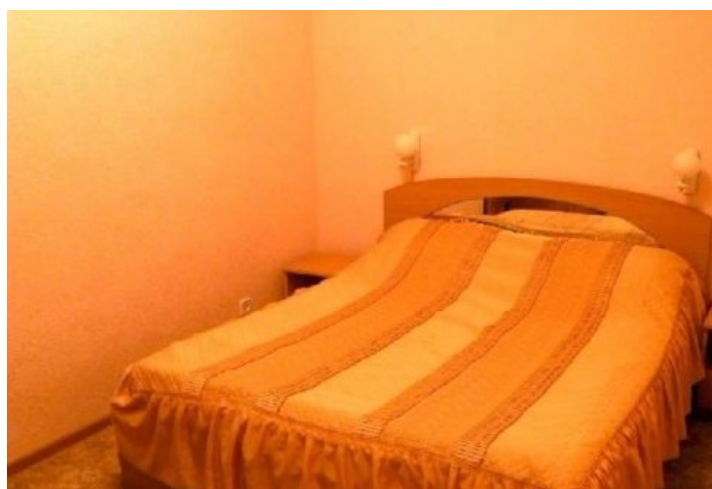

Двухкомнатная квартира в Ялте в парковой зоне **Объект № 2023**

Продается двухкомнатная квартира в поселке Отрадное на территории пансионата «Прибрежный», всего 150 метров до моря.

Общая площадь 32 м², комнаты смежные, совмещенный сан.узел. Квартира находится на первом этаже двухэтажного дома в некогда бывшем корпусе санатория, в закрытой охраняемой территории.

Квартира имеет статус жилого помещения есть возможность прописки.

5 173 784	Р
77 000	\$
67 132	€
Комнат	2
Общая площадь	32 м ²
Жилая площадь	20 м ²
Этаж	1
Этажей	2
Парковка	Есть
Вид	Нет
До моря	100 м

Ольга