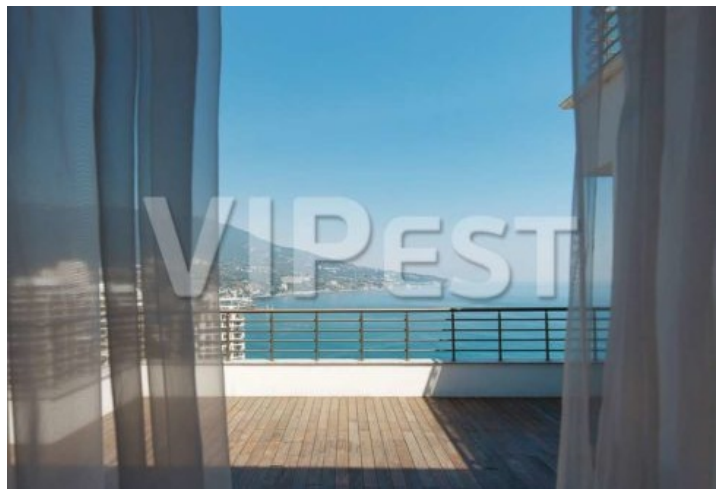

Эксклюзивный пентхаус 353м<sup>2</sup> в комплексе «Парус» **Объект № 19480**

В самом сердце Приморского парка продаётся эксклюзивный пентхаус 353 м<sup>2</sup> в комплексе «Парус» с неповторимым видом на море, Ялтинскую бухту и парк. Пентхаус очень просторный, выполнен изысканный, дизайнерский ремонт, установлена фирменная и современная техника, сантехника, дорогая мебель и текстиль.

Пентхаус состоит из холла, просторной гостиной с выходом на большую террасу, современной кухни, двух светлых спален, кабинета, трёх просторных террас с видом на море, двух гардеробных и трёх санузлов. Установлена система «тёплый пол» и скоростной интернет.