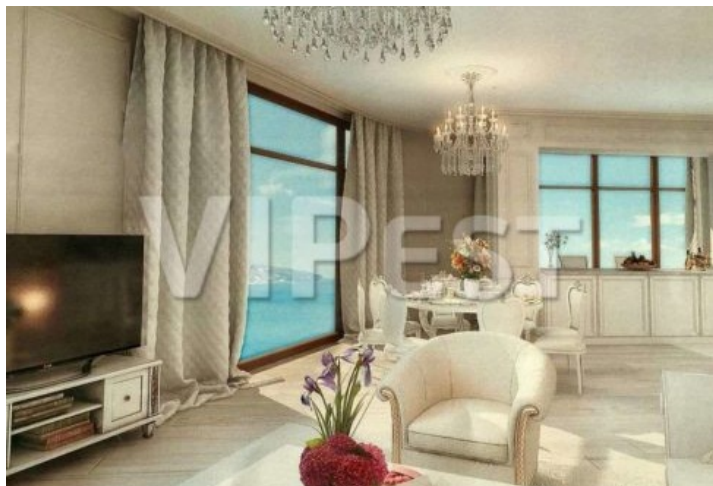

Эксклюзивные апартаменты в комплексе «Опера Прима»

Объект № 19002

В Приморском парке, который примыкает к Набережной Ялты продаются эксклюзивные апартаменты 279.7 м<sup>2</sup> в [комплексе «Опера Прима»](#) под чистовую отделку, с двумя видовыми террасами, панорамным остеклением и шикарным видом на море и Ялтинскую бухту.

Отличная планировка и готовый дизайн проект, который включает просторный холл 29.18 м<sup>2</sup>, большую кухню 50.8 м<sup>2</sup>, объединённую со столовой зоной, светлую и просторную гостиную 26.7 м<sup>2</sup>, хозяйскую спальню 23.6 м<sup>2</sup>, гостевую спальню 28 м<sup>2</sup> и детскую спальню 16 м<sup>2</sup>, вместительную гардеробную 12 м<sup>2</sup>, две видовые террасы 14.9 м<sup>2</sup> и 11.6 м<sup>2</sup>, четыре совмещённых санузлов.