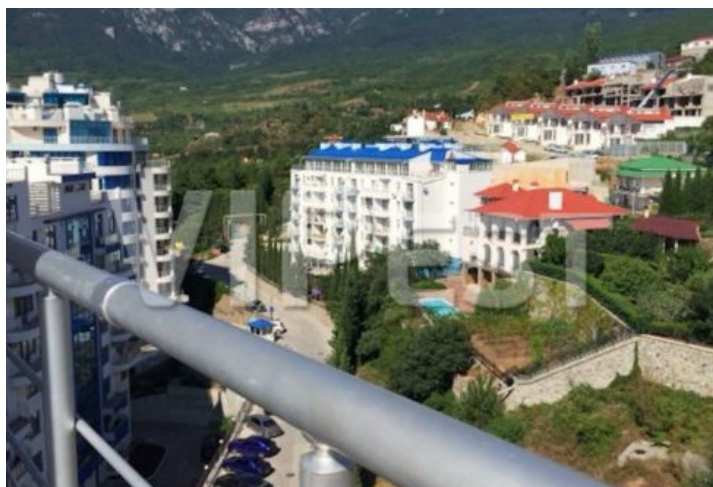

Видовая двухкомнатная квартира с ремонтом в ЖК «Ришелье Шато» **Объект № 16322**

В жилом комплексе «[Ришелье Шато](#)» продаётся видовая двухкомнатная квартира с ремонтом и частичной мебелью. С квартиры открывается красивый вид на море, Медведь-гору, скалы Адалары и горы.

Территория комплекса закрытая, находится под круглосуточной охраной и системой видеонаблюдения. На территории два открытых бассейна, взрослый и детский, продуктовый магазин, подземный паркинг, детская площадка, летний транспорт к пляжу. До центра Ялты можно добраться за 15 минут на автомобиле.