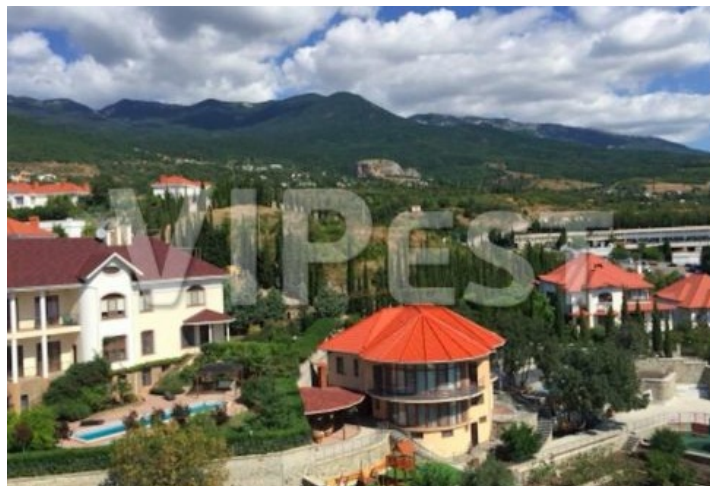

Видовая двухкомнатная квартира с ремонтом в ЖК «Ришелье Шато» **Объект № 16322**

В жилом комплексе «[Ришелье Шато](#)» продаётся видовая двухкомнатная квартира с ремонтом и частичной мебелью. С квартиры открывается красивый вид на море, Медведь-гору, скалы Адалары и горы.

Территория комплекса закрытая, находится под круглосуточной охраной и системой видеонаблюдения. На территории два открытых бассейна, взрослый и детский, продуктовый магазин, подземный паркинг, детская площадка, летний транспорт к пляжу. До центра Ялты можно добраться за 15 минут на автомобиле.