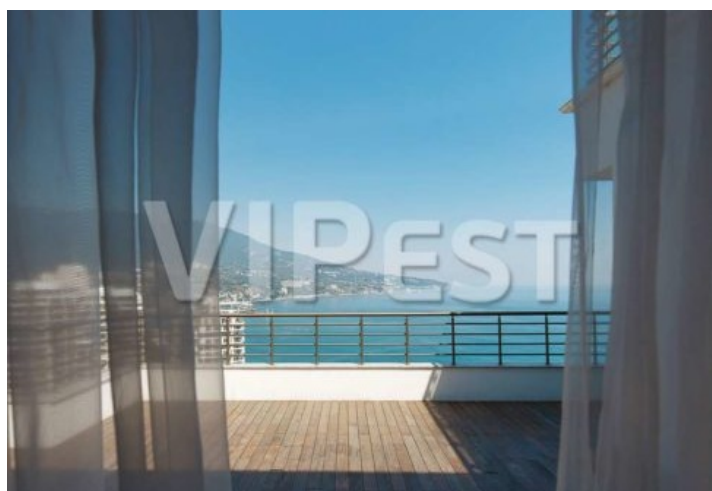

Эксклюзивный пентхаус 353м² в комплексе «Парус» **Объект № 19480**

В самом сердце Приморского парка продаётся эксклюзивный пентхаус 353 м² в комплексе «Парус» с неповторимым видом на море, Ялтинскую бухту и парк. Пентхаус очень просторный, выполнен изысканный, дизайнерский ремонт, установлена фирменная и современная техника, сантехника, дорогая мебель и текстиль.

Пентхаус состоит из холла, просторной гостиной с выходом на большую террасу, современной кухни, двух светлых спален, кабинета, трёх просторных террас с видом на море, двух гардеробных и трёх санузлов. Установлена система «тёплый пол» и скоростной интернет.