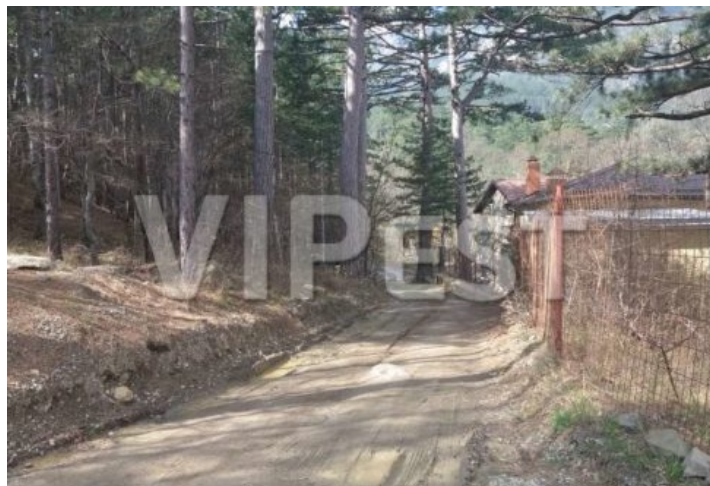

Участок с видом на горы рядом с «Поляной Сказок» **Объект № 17526**

Продается участок площадью 15 соток в Ялте рядом с ул. Красина и «Поляной Сказок». Шикарный вид на горы, водопад Учан-Су, скалу Ставри-Кая. Участок правильной формы, документы российского образца, выполнено межевание, всё готово к сделке. По границе участка проходит газ, вода, электричество, канализация (септик).

Рядом уже выстроены жилые дома, есть подъездные пути, удобный выезд на федеральное шоссе, СТО «Bosch» сервис. В 15 минутах ходьбы находится ТРЦ «Конфетти» с супермаркетами, магазинами, аттракционами, кафе и ресторанами, мотелем, ледовым катком и боулингом. С другой стороны зоопарк «Сказка», театр морских животных «Акватория». До центральной набережной Ялты 3 км. Так же в 3 км. расположен Ливадийский дворец.

Целевое назначение земли — ИЖС (индивидуальное жилищное строительство).

6 200 000 Р
105 854 \$
86 249 €

Площадь участка 15 сот.
Вода на участке Есть
Газ Есть
Электричество Есть
Канализация Есть
Парковка Есть
Вид На горы
До моря 4000 м