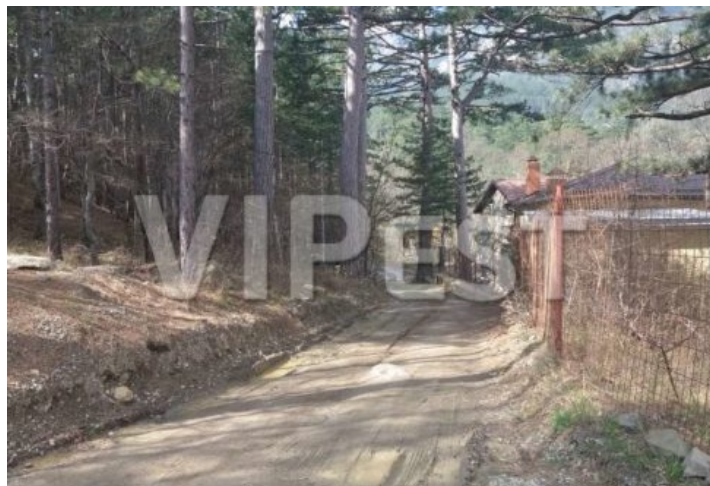

Участок с видом на горы рядом с «Поляной Сказок» **Объект № 17526**

Продается участок площадью 15 соток в Ялте рядом с ул. Красина и «Поляной Сказок». Шикарный вид на горы, водопад Учан-Су, скалу Ставри-Кая. Участок правильной формы, документы российского образца, выполнено межевание, всё готово к сделке. По границе участка проходит газ, вода, электричество, канализация (септик).

Рядом уже выстроены жилые дома, есть подъездные пути, удобный выезд на федеральное шоссе, СТО «Bosch» сервис. В 15 минутах ходьбы находится ТРЦ «Конфетти» с супермаркетами, магазинами, аттракционами, кафе и ресторанами, мотелем, ледовым катком и боулингом. С другой стороны зоопарк «Сказка», театр морских животных «Акватория». До центральной набережной Ялты 3 км. Так же в 3 км. расположен Ливадийский дворец.

Целевое назначение земли — ИЖС (индивидуальное жилищное строительство).

6 200 000 Р
98 201 \$
84 235 €

Парковка Есть
Вид На горы
До моря 4000 м

Ольга

Телефон:
+7 (978) 740-61-41

E-mail: sale@vipest.ru