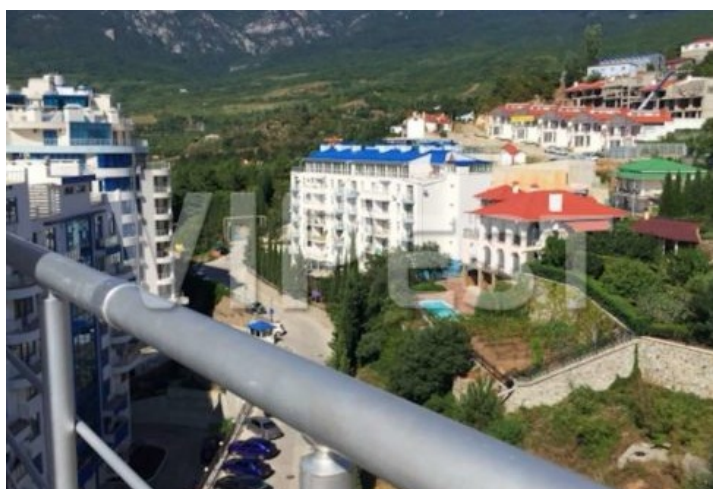

Видовая двухкомнатная квартира с ремонтом в ЖК «Ришелье Шато» **Объект № 16322**

В жилом комплексе «[Ришелье Шато](#)» продаётся видовая двухкомнатная квартира с ремонтом и частичной мебелью. С квартиры открывается красивый вид на море, Медведь-гору, скалы Адалары и горы.

Территория комплекса закрытая, находится под круглосуточной охраной и системой видеонаблюдения. На территории два открытых бассейна, взрослый и детский, продуктовый магазин, подземный паркинг, детская площадка, летний транспорт к пляжу. До центра Ялты можно добраться за 15 минут на автомобиле.